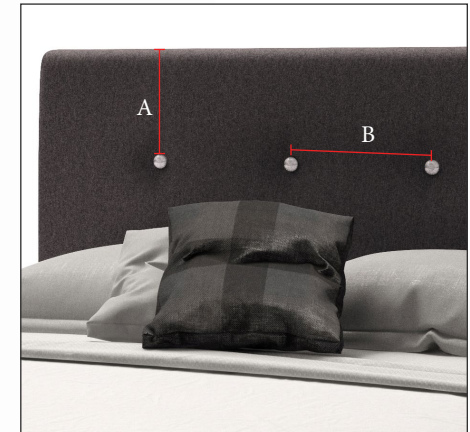

VIRGINIA

SÉRIE
COSMOS
SERIES

FICHE TECHNIQUE / SPEC SHEET

DIMENSIONS : LIT COMPLET / COMPLETE BED

	39"	54"	60"	78"
Hauteur / Height	49	49	49	49
Largeur / Width	43	58	64	81
Longueur / Length	84	84	89	89
Profondeur de la tête Depth of the headboard	4,5	4,5	4,5	4,5

* Dimensions : pouces/inches

MESURES ADDITIONNELLES / ADDITIONAL MEASUREMENTS

	39"	54"	60"	78"
Boutons (Rangée X Nb) Buttons (Rows X Nb)	1 X 2	1 X 4	1 X 4	1 X 6
Hauteur / Height (A)	10,5	10,5	10,5	10,5
Largeur / Width (B)	14 ^{3/8}	11 ^{5/8}	12 ^{13/16}	11 ^{9/16}