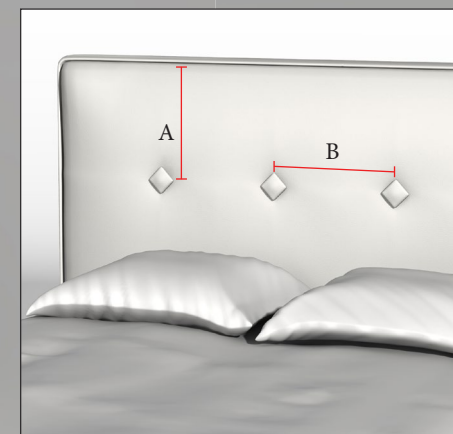

TONET

SÉRIE
COSMOS
SERIES

FICHE TECHNIQUE / SPEC SHEET

DIMENSIONS : LIT COMPLET / COMPLETE BED

	39"	54"	60"	78"
Hauteur / Height	49	49	49	49
Largeur / Width	43	58	64	81
Longueur / Length	84	84	89	89
Profondeur de la tête Depth of the headboard	4,5	4,5	4,5	4,5

* Dimensions : pouces/inches

MESURES ADDITIONNELLES / ADDITIONAL MEASUREMENTS

	39"	54"	60"	78"
Boutons (Rangée X Nb) Buttons (Rows X Nb)	1 X 2	1 X 4	1 X 4	1 X 6
Hauteur / Height (A)	10,5	10,5	10,5	10,5
Largeur / Width (B)	14 ^{3/8}	11 ^{5/8}	12 ^{13/16}	11 ^{9/16}