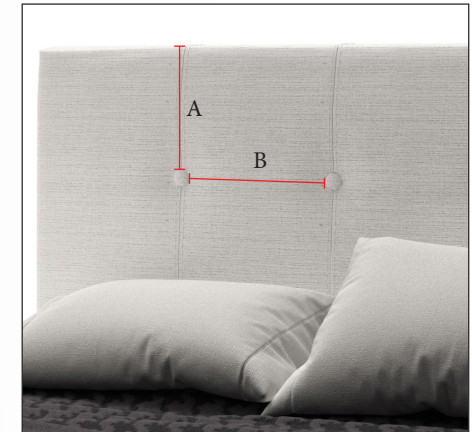

LYON

SÉRIE
COSMOS
SERIES

FICHE TECHNIQUE / SPEC SHEET

DIMENSIONS : LIT COMPLET / COMPLETE BED

	39"	54"	60"	78"
Hauteur / Height	49	49	49	49
Largeur / Width	43	58	64	81
Longueur / Length	84	84	89	89
Profondeur de la tête Depth of the headboard	4,5	4,5	4,5	4,5

* Dimensions : pouces/inches

MESURES ADDITIONNELLES / ADDITIONAL MEASUREMENTS

	39"	54"	60"	78"
Boutons (Rangée X Nb) Buttons (Rows X Nb)	1 X 2	1 X 4	1 X 4	1 X 6
Hauteur / Height (A)	10,5	10,5	10,5	10,5
Largeur / Width (B)	14 ^{3/8}	11 ^{5/8}	12 ^{13/16}	11 ^{9/16}