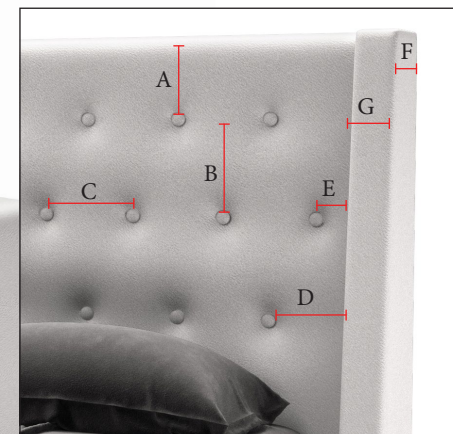

JUPITER

SÉRIE
OPULENCE
SERIES

FICHE TECHNIQUE / SPEC SHEET

DIMENSIONS : LIT COMPLET / COMPLETE BED

	39"	54"	60"	78"
Hauteur / Height	54	54	54	54
Largeur / Width	48,5	63,5	69,5	86,5
Longueur / Length	84	84	89	89
Profondeur de la tête Depth of the headboard	12,25	12,25	12,25	12,25

* Dimensions : pouces/inches

MESURES ADDITIONNELLES / ADDITIONAL MEASUREMENTS

	39"	54"	60"	78"
Boutons / Buttons	16	25	25	31
Hauteur / Height (A)	6	6	6	6
Hauteur / Height (B)	8	8	8	8
Largeur / Width (C)	7 ^{5/32}	6 ^{7/16}	7 ^{1/16}	7 ^{3/8}
Largeur / Width (D)	7 ^{5/32}	6 ^{7/16}	7 ^{1/16}	7 ^{3/8}
Largeur / Width (E)	3 ^{9/16}	3 ^{3/16}	3 ^{9/16}	3 ^{3/8}
Largeur / Width (F)	6,75	6,75	6,75	6,75
Largeur / Width (G)	3,25	3,25	3,25	3,25