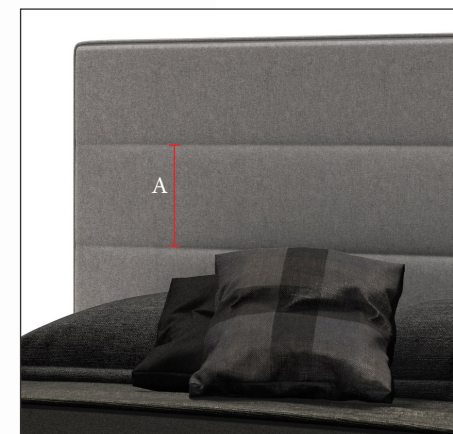

ADELAIDE

SÉRIE
COSMOS
SERIES

FICHE TECHNIQUE / SPEC SHEET

DIMENSIONS : LIT COMPLET / COMPLETE BED

	39"	54"	60"	78"
Hauteur / Height	54	54	54	54
Largeur / Width	43	58	64	81
Longueur / Length	84	84	89	89
Profondeur de la tête Depth of the headboard	4,5	4,5	4,5	4,5

* Dimensions : pouces/inches

DIMENSIONS : BANDES HORIZONTALES / HORIZONTAL STRIPS

	39"	54"	60"	78"
Nb de bandes / Nb of strips	4	4	4	4
Hauteur / Height (A)	9,5	9,5	9,5	9,5