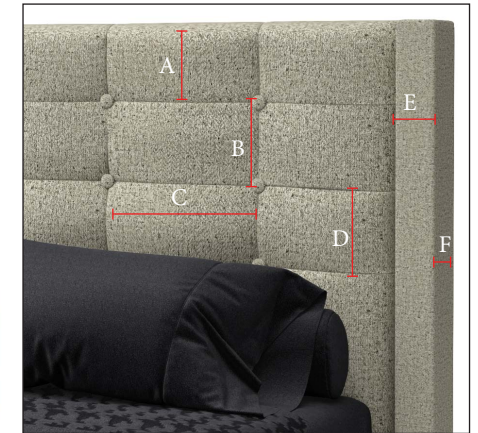

PHILIP

SÉRIE
OPULENCE
SERIES

FICHE TECHNIQUE / SPEC SHEET

DIMENSIONS : LIT COMPLET / COMPLETE BED

	39"	54"	60"	78"
Hauteur / Height	54	54	54	54
Largeur / Width	48,5	63,5	69,5	86,5
Longueur / Length	84	84	89	89
Profondeur de la tête Depth of the headboard	7	7	7	7

* Dimensions : pouces/inches

MESURES ADDITIONNELLES / ADDITIONAL MEASUREMENTS

	39"	54"	60"	78"
Boutons (Rangée X Nb) Buttons (Rows X Nb)	3 X 2	3 X 4	3 X 4	3 X 6
Hauteur / Height (A)	7	7	7	7
Hauteur / Height (B)	7	7	7	7
Largeur / Width (C)	14 ^{11/32}	11 ^{19/32}	12 ^{13/16}	11 ^{9/16}
Largeur / Width (D)	3,25	3,25	3,25	3,25
Largeur / Width (E)	3 ^{9/16}	3 ^{3/16}	3 ^{9/16}	3 ^{3/8}
Largeur / Width (F)	7	7	7	7