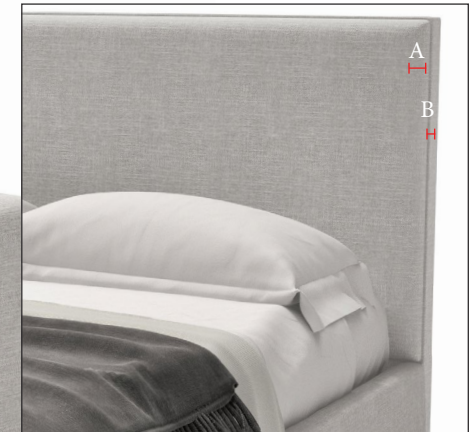

JANE

SÉRIE
COSMOS
SERIES

FICHE TECHNIQUE / SPEC SHEET

DIMENSIONS : LIT COMPLET / COMPLETE BED

	39"	54"	60"	78"
Hauteur / Height	49	49	49	49
Largeur / Width	43	58	64	81
Longueur / Length	84	84	89	89
Profondeur de la tête Depth of the headboard	4,75	4,75	4,75	4,75

* Dimensions : pouces/inches

MESURES ADDITIONNELLES / ADDITIONAL MEASUREMENTS

	39"	54"	60"	78"
Largeur / Width (A)	3,25	3,25	3,25	3,25
Largeur / Width (B)	1,5	1,5	1,5	1,5