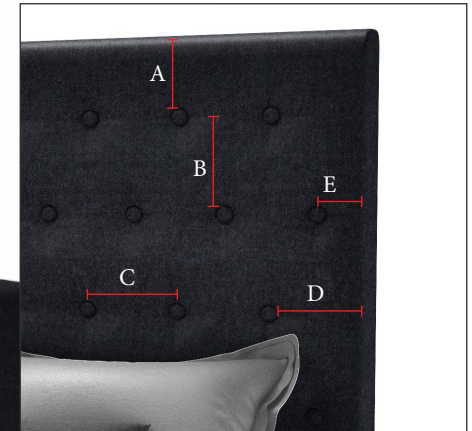

# EMILIA

SÉRIE  
COSMOS  
SERIES

FICHE TECHNIQUE / SPEC SHEET

Les pattes de la tête de lit doivent être fixées manuellement.

The assembly of the legs are required.

## DIMENSIONS : LIT COMPLET / COMPLETE BED

	54"	60"	78"
Hauteur / Height	60	60	60
Largeur / Width	58	64	81
Longueur / Length	84	89	89
Profondeur de la tête Depth of the headboard	4,5	4,5	4,5

\* Dimensions : pouces/inches

## MESURES ADDITIONNELLES / ADDITIONAL MEASUREMENTS

	54"	60"	78"
Boutons / Buttons	34	34	40
Nombre de rangées de bouton Number of row of buttons	4	4	4
Hauteur / Height (A)	6	6	6
Hauteur / Height (B)	8	8	8
Largeur / Width (C)	6 <sup>7</sup> / <sub>16</sub>	7 <sup>1</sup> / <sub>16</sub>	7 <sup>3</sup> / <sub>8</sub>
Largeur / Width (D)	6 <sup>7</sup> / <sub>16</sub>	7 <sup>1</sup> / <sub>16</sub>	7 <sup>3</sup> / <sub>8</sub>
Largeur / Width (E)	3 <sup>3</sup> / <sub>16</sub>	3 <sup>9</sup> / <sub>16</sub>	3 <sup>3</sup> / <sub>8</sub>